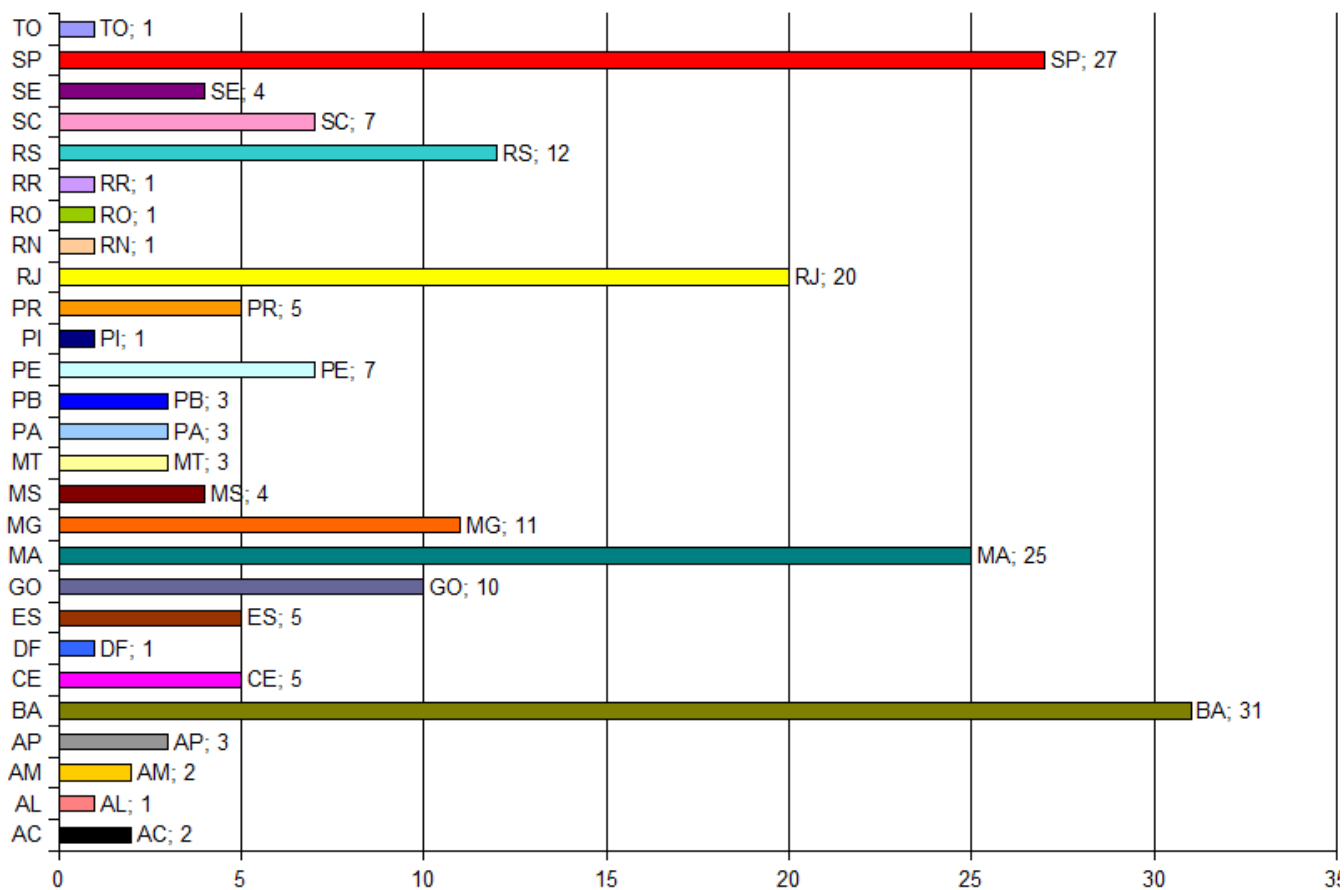

3. DISTRIBUIÇÃO DOS ÓRGÃOS DE PROMOÇÃO DA IGUALDADE RACIAL POR UF