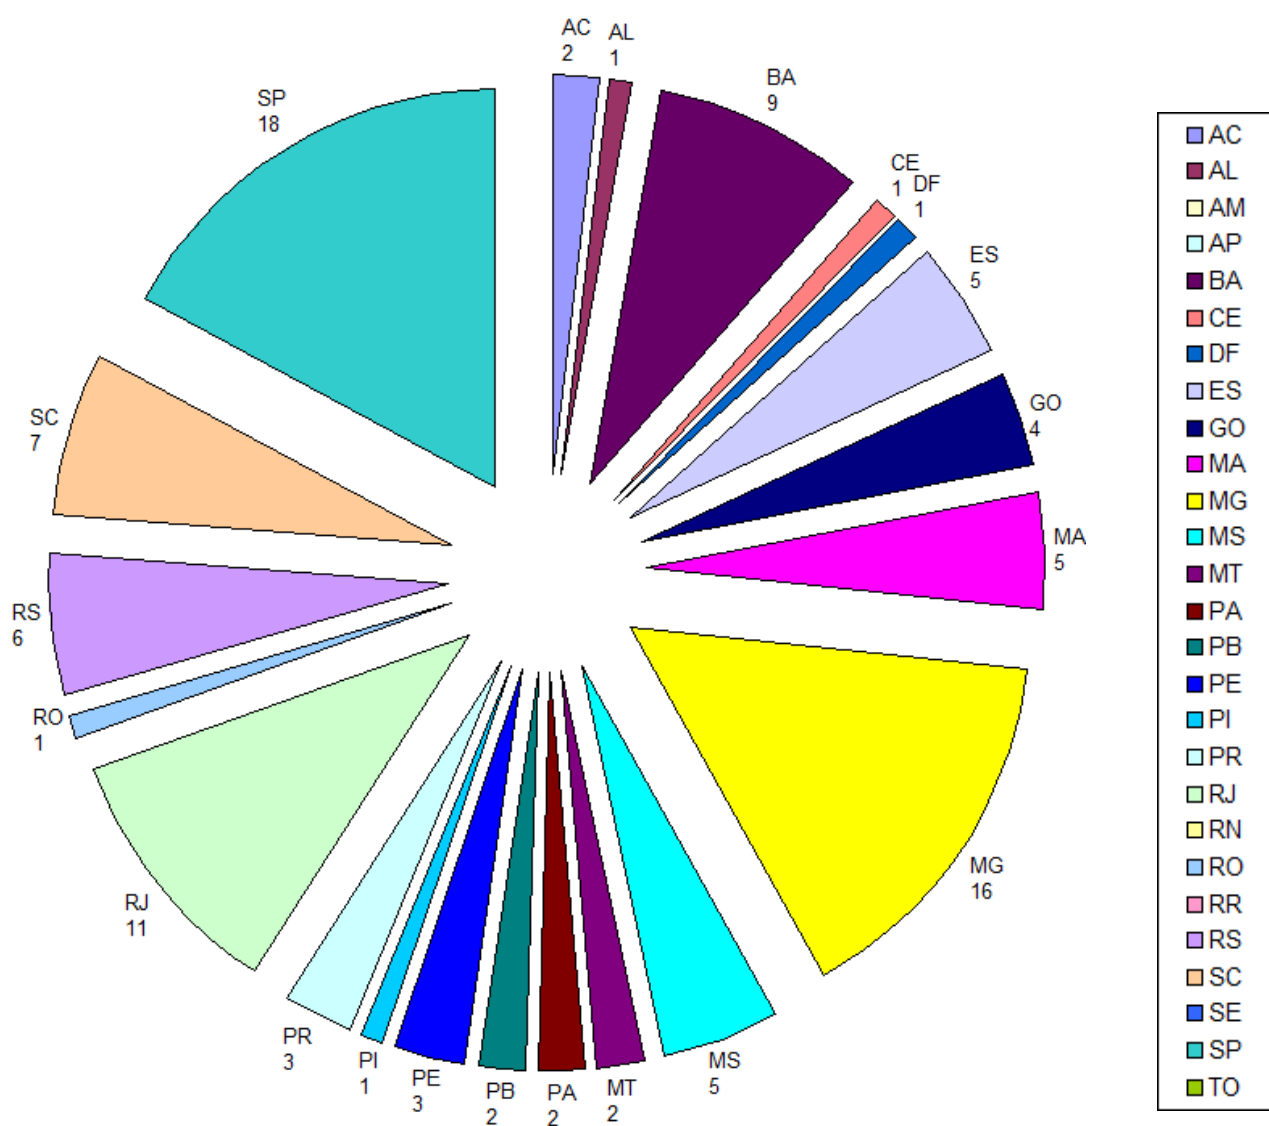

5. DISTRIBUIÇÃO DOS CONSELHOS VOLTADOS PARA A PROMOÇÃO DA IGUALDADE RACIAL POR UF

6. ÓRGÃO NACIONAL DE POLÍTICAS DE PROMOÇÃO DA IGUALDADE RACIAL

Nº		ÓRGÃO	ENDEREÇO INSTITUCIONAL
1	BR	Secretaria de Políticas de Promoção da Igualdade Racial da Presidência da República – SEPPIR/PR	Esplanada dos Ministérios, Bloco A, sala 908, 9º andar, Brasília – DF CEP 70054-906 TEL.: (61) 2025-7052 / 2025-7049 Email: seppir.sinapir@seppir.gov.br www.seppir.gov.br

7. ÓRGÃOS ESTADUAIS DE POLÍTICAS DE PROMOÇÃO DA IGUALDADE RACIAL

Nº		ÓRGÃO	ENDEREÇO INSTITUCIONAL
1	AC	Departamento de Promoção da Igualdade Racial da Secretaria de Estado de Justiça e Direitos Humanos	Rua Francisco Mangabeira, nº 33, Bairro Bosque, Rio Branco – AC TEL.:(68) 3215-2310
2	AL	Gerência de Núcleo Afro e Quilombola da Superintendência de Direitos Humanos da Secretaria de Estado da Mulher, da Cidadania e dos Direitos Humanos	Rua Cincinato Pinto Nº 503 - Centro - Maceió – AL TEL.:(82) 3315-3725
3	AM	Departamento de Direitos Humanos da Secretaria de Estado de Justiça e Direitos Humanos	Rua Gabriel Salgado, s/nº, Prédio Cônego Gonçalves de Azevedo, Centro. Manaus – AM TEL.: (92) 3215-2736
4	AP	Secretaria Extraordinária de Políticas para Afrodescendentes	Avenida Padre Júlio Maria Lombaerd, 16-14, 3º Andar, Centro, Macapá – AP TEL.: (96) 3312-1008
5	BA	Secretaria de Promoção da Igualdade Racial	Avenida Luiz Viana Filho, nº 250, anexo “B” bloco “B” - 1º Andar. Centro Administrativo da Bahia – Salvador – BA TEL.:(71) 3103-1400