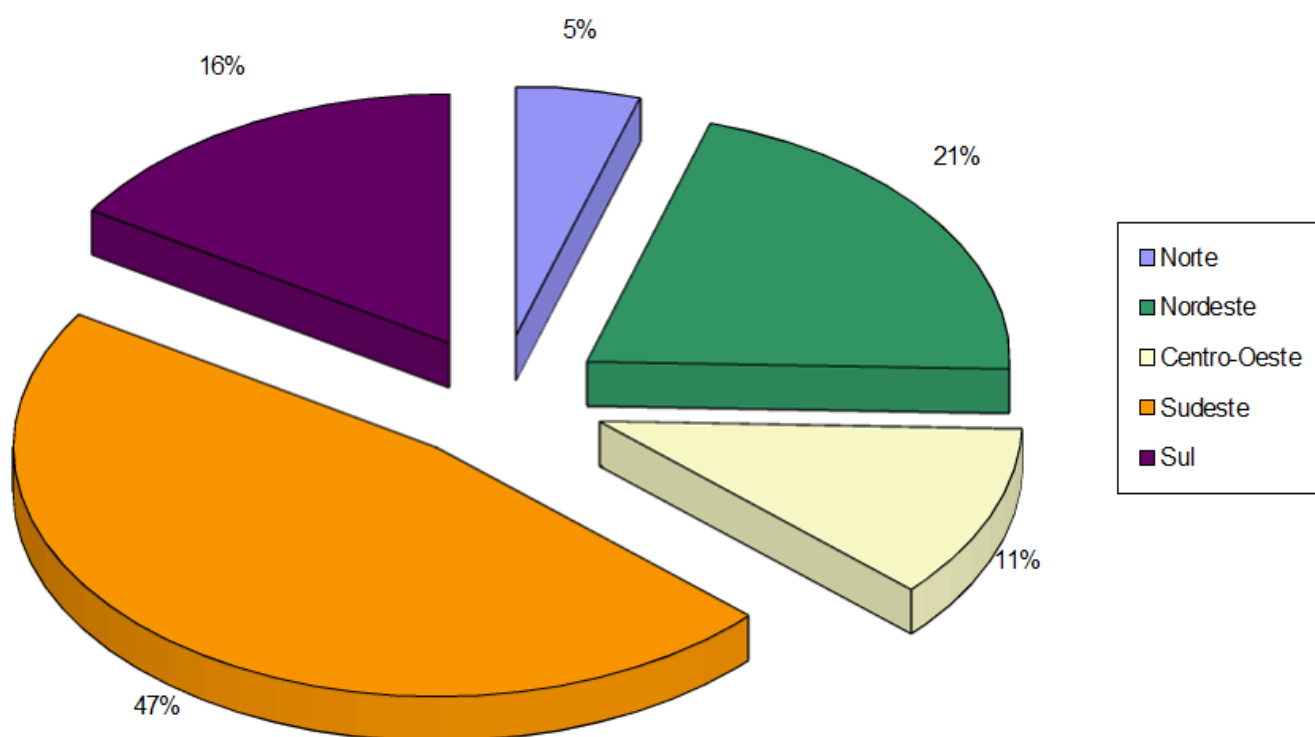

4. DISTRIBUIÇÃO DOS CONSELHOS VOLTADOS PARA A PROMOÇÃO DA IGUALDADE RACIAL POR REGIÃO