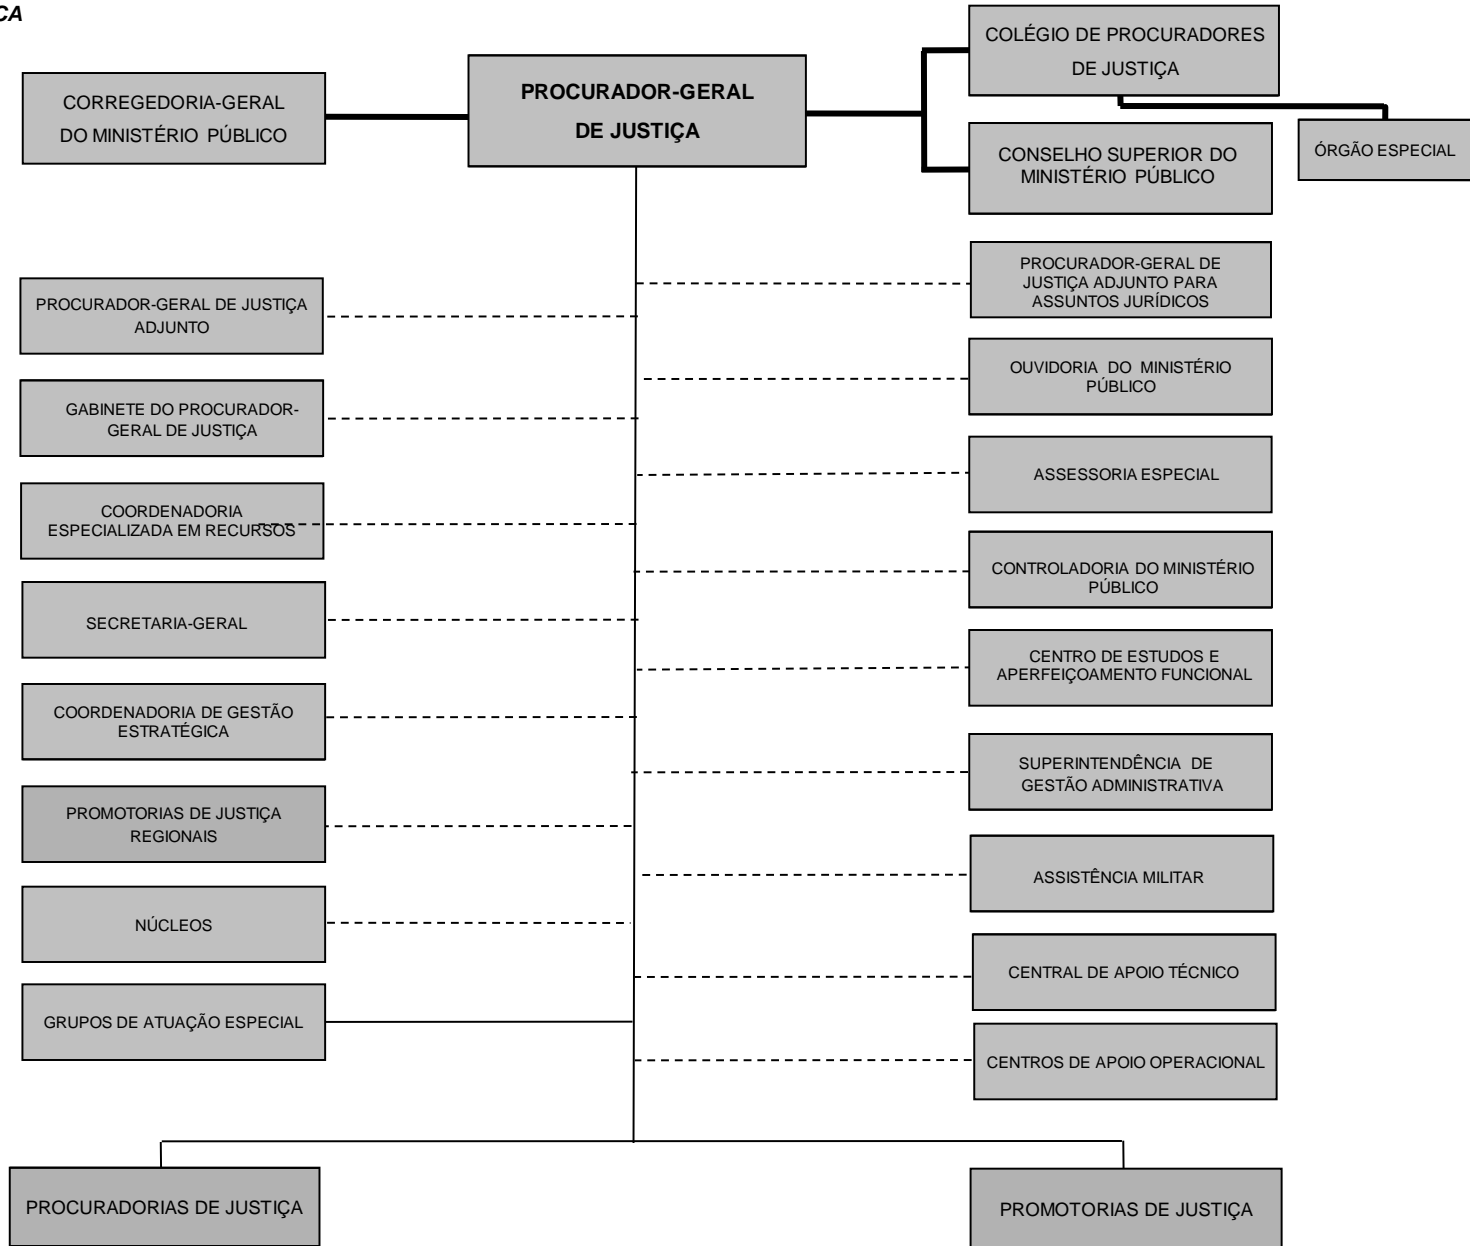

MINISTÉRIO PÚBLICO DO ESTADO DA BAHIA
ESTRUTURA ORGANIZACIONAL BÁSICA
2013

LEGENDA

- Órgãos da administração superior
- Órgãos de administração
- - -** Órgãos auxiliares