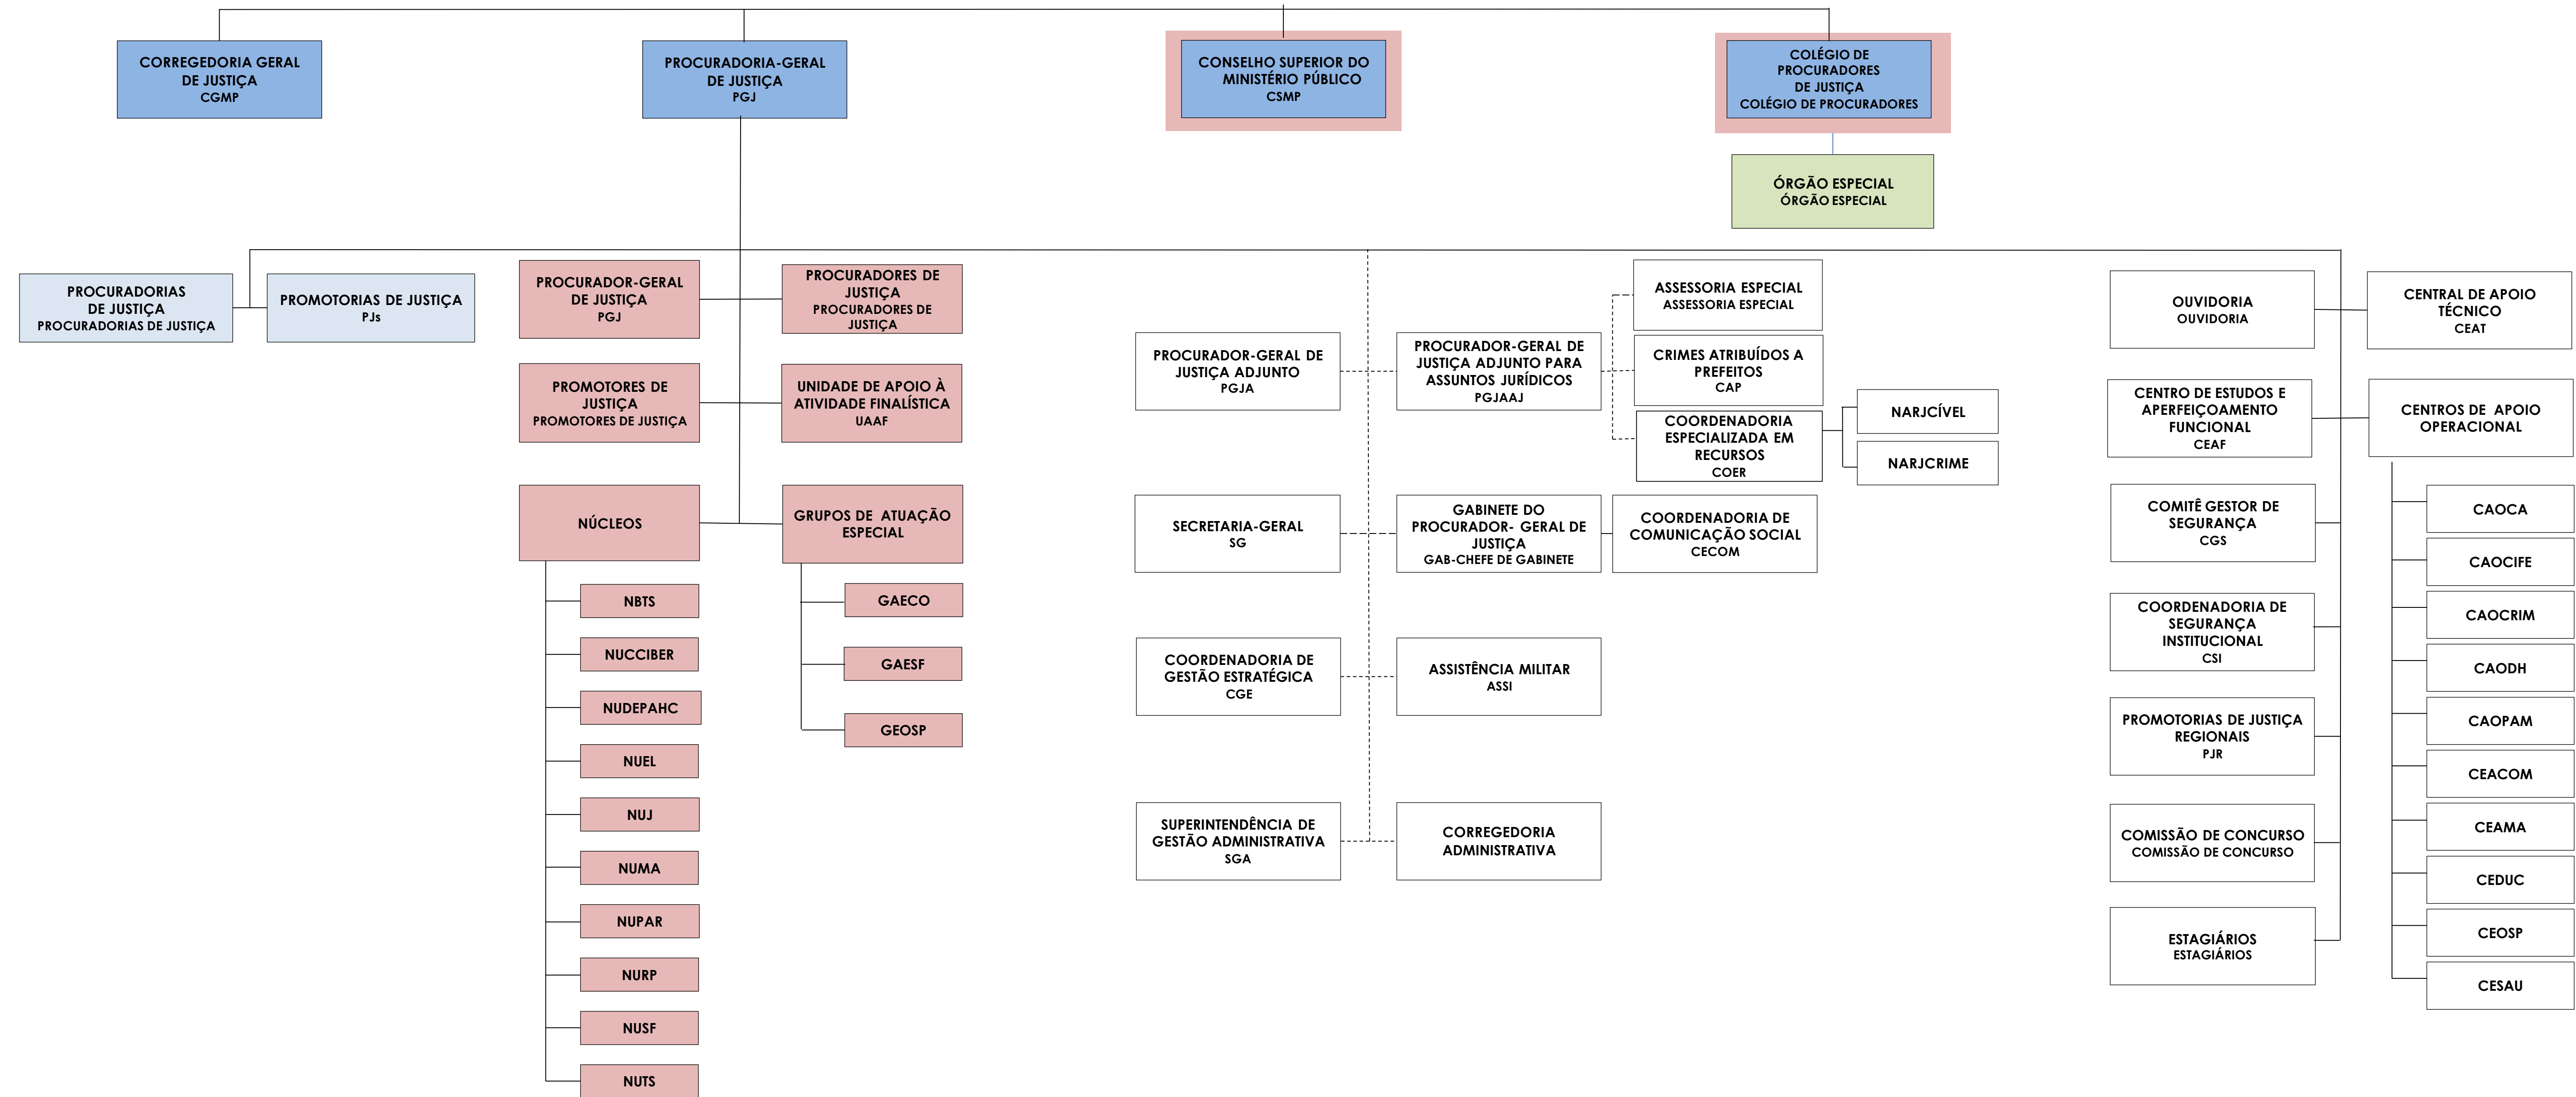

MINISTÉRIO PÚBLICO DO ESTADO DA BAHIA

LEGENDA

- Órgãos da Administração Superior
- Órgãos de Administração
- Órgão Especial
- Órgãos Auxiliares
- Órgãos de Execução
- Hierarquia Administrativa
- Assessoramento

De acordo com a Lei Complementar n 11/1996 e suas alterações.

A consulta dos órgãos de execução por titularidade pode ser realizada no website do Ministério Público, na área "Localize o MP" da seção de serviços.

NÚCLEOS	
NÚCLEOS	SIGLA
Núcleo do Terceiro Setor	NUTS
Núcleo de Apoio às Promotorias de Justiça Eleitorais do Estado da Bahia	NUEL
Núcleo de Defesa da Baía de Todos os Santos	NBTS
Núcleo de Defesa da Bacia do São Francisco	NUSF
Núcleo de Defesa do Patrimônio Histórico, Artístico e Cultural	NUDEPACH
Núcleo de Defesa do Rio Paraguaçu	NURP
Núcleo de Combates aos Crimes Cibernéticos	NUCCIBER
Núcleo do Júri	NUJ
Núcleo de Promoção da Paternidade Responsável	NUPAR
Núcleo Mata Atlântica	NUMA
COORDENADORIA ESPECIALIZADA EM RECURSOS	
COER	SIGLA
Núcleo de Acompanhamento de Recursos Judiciais Cíveis e de Direitos Difusos e Coletivos	NARJCÍVEL
Núcleo de Acompanhamento de Recursos Judiciais Criminais	NARJCRIME