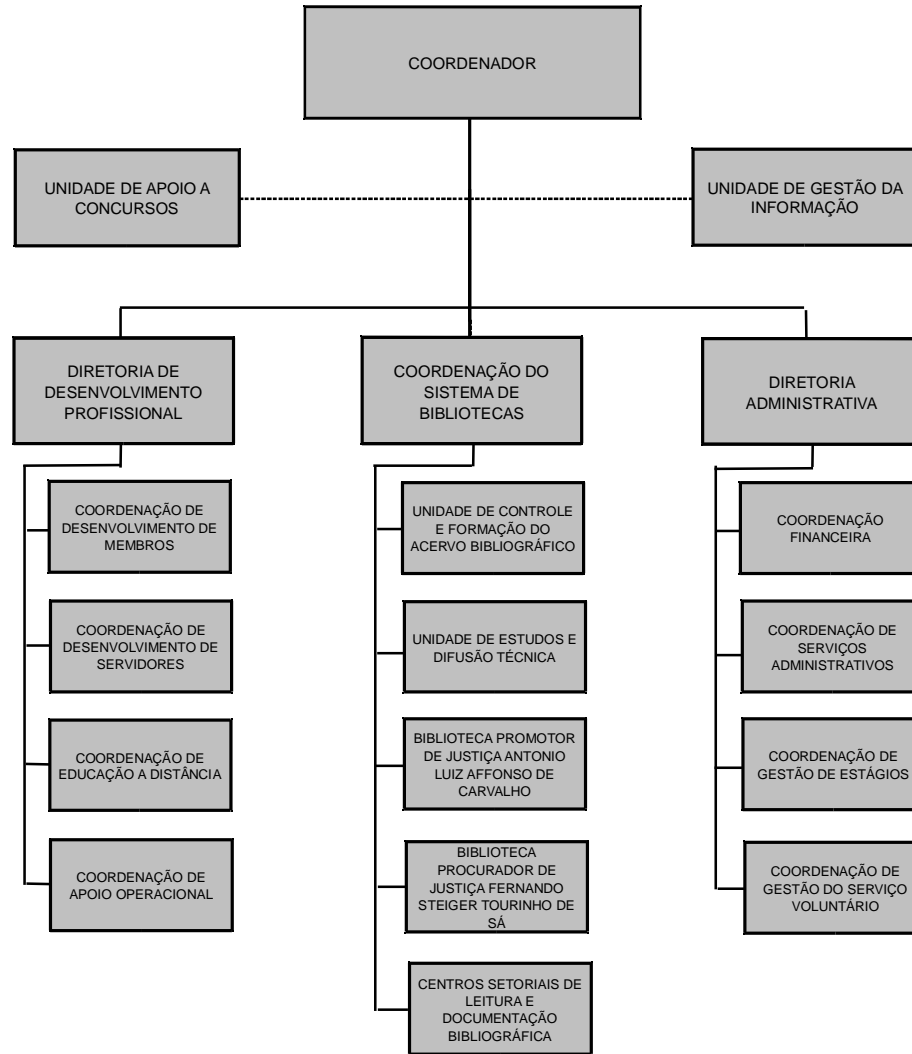

MINISTÉRIO PÚBLICO DO ESTADO DA BAHIA
CENTRO DE ESTUDOS E APERFEIÇOAMENTO FUNCIONAL
ESTRUTURA ORGANIZACIONAL

BASE LEGAL

Ato Normativo nº 009/2012

LEGENDA

— Linha

- - - - - Assessoramento